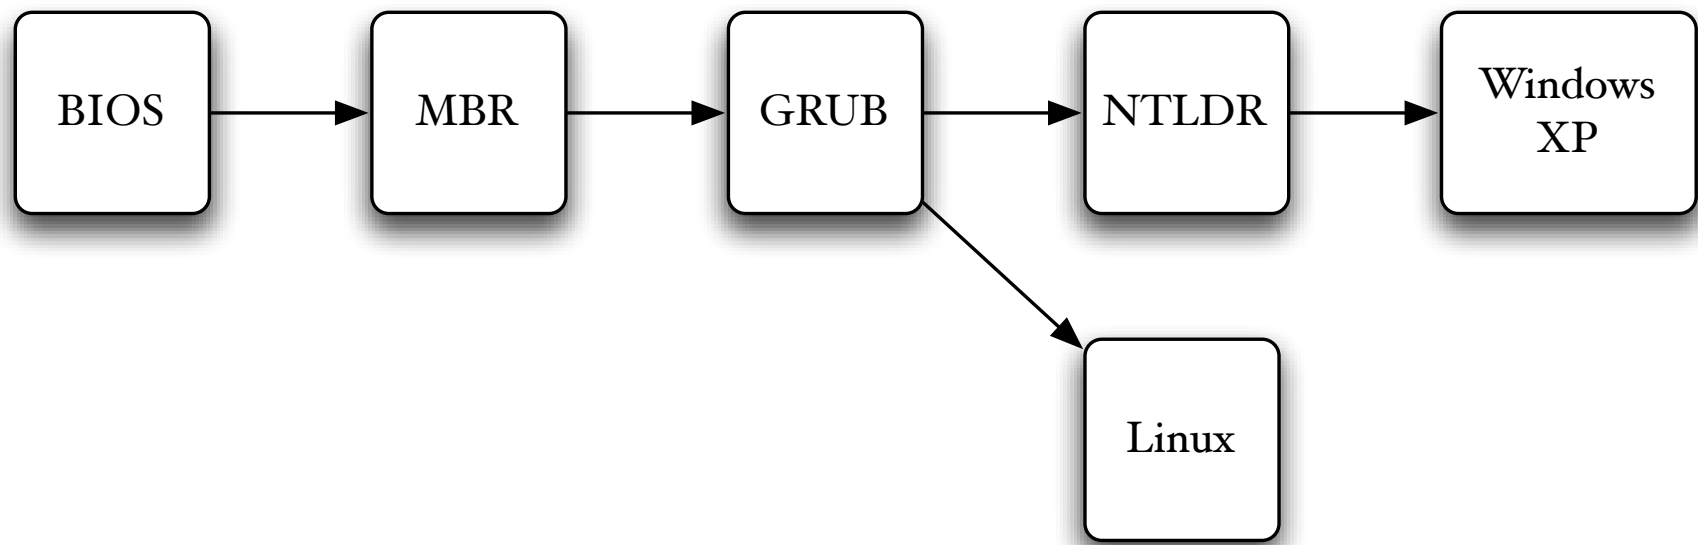

Handhavande av datormiljö

TDP001
Ola Leifler

Agenda

- Uppstart & installation
- Om Ubuntu Linux
 - Om programhantering
 - Lokala inställningar
- Framöver under kursen

Uppstart av en PC

Basic Input/Output System

Basic Input/Output System

Linux/UNIX

Teknisk uppbyggnad

Programinstallation

Lokala inställningar

Framöver under kursen