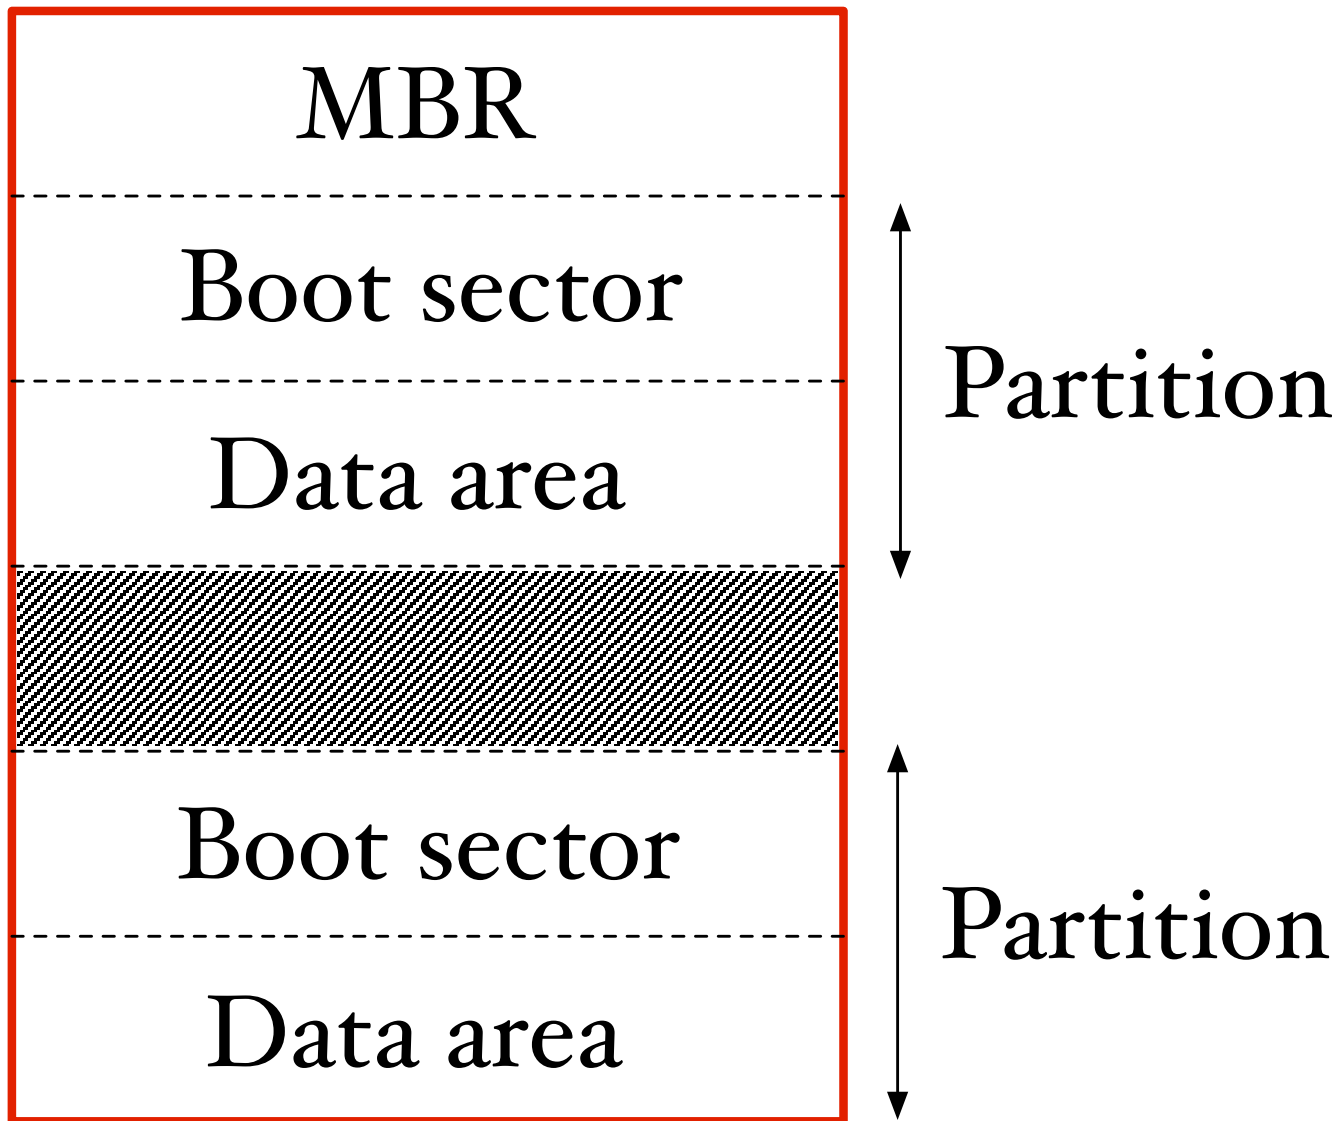

Handhavande av datormiljö

TDP001
Ola Leifler

Agenda

- Uppstart & installation
- Om Ubuntu Linux
 - Om programhantering
 - Lokala inställningar
- Framöver under kursen

Uppstart av en PC

Basic Input/Output System

Basic Input/Output System

Linux/UNIX

Teknisk uppbyggnad

Programinstallation

Lokala inställningar

Framöver under kursen