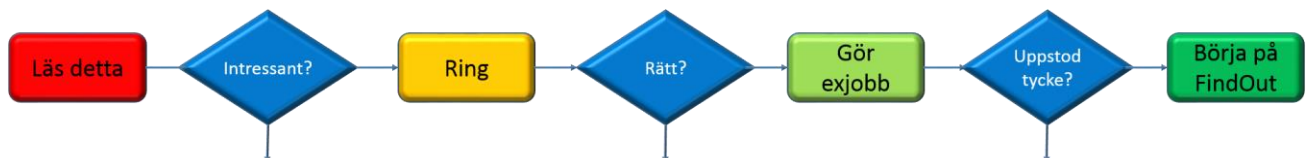

FindOut Technologies AB har under tolv år hjälpt välkända företag att bli vassare med visuella lösningar. Vi använder många olika tekniker och mjukvaruplattformar. När vi startade FindOut var det självklart att bygga avancerad grafik i desktop-appar, men numera är webben stark även på detta område.

Vi är nu över 30 anställda och växer stadigt. Kanske vill du bli en av oss.

Kontakta: dag.rende@find-out.se, tel 076 127 9277